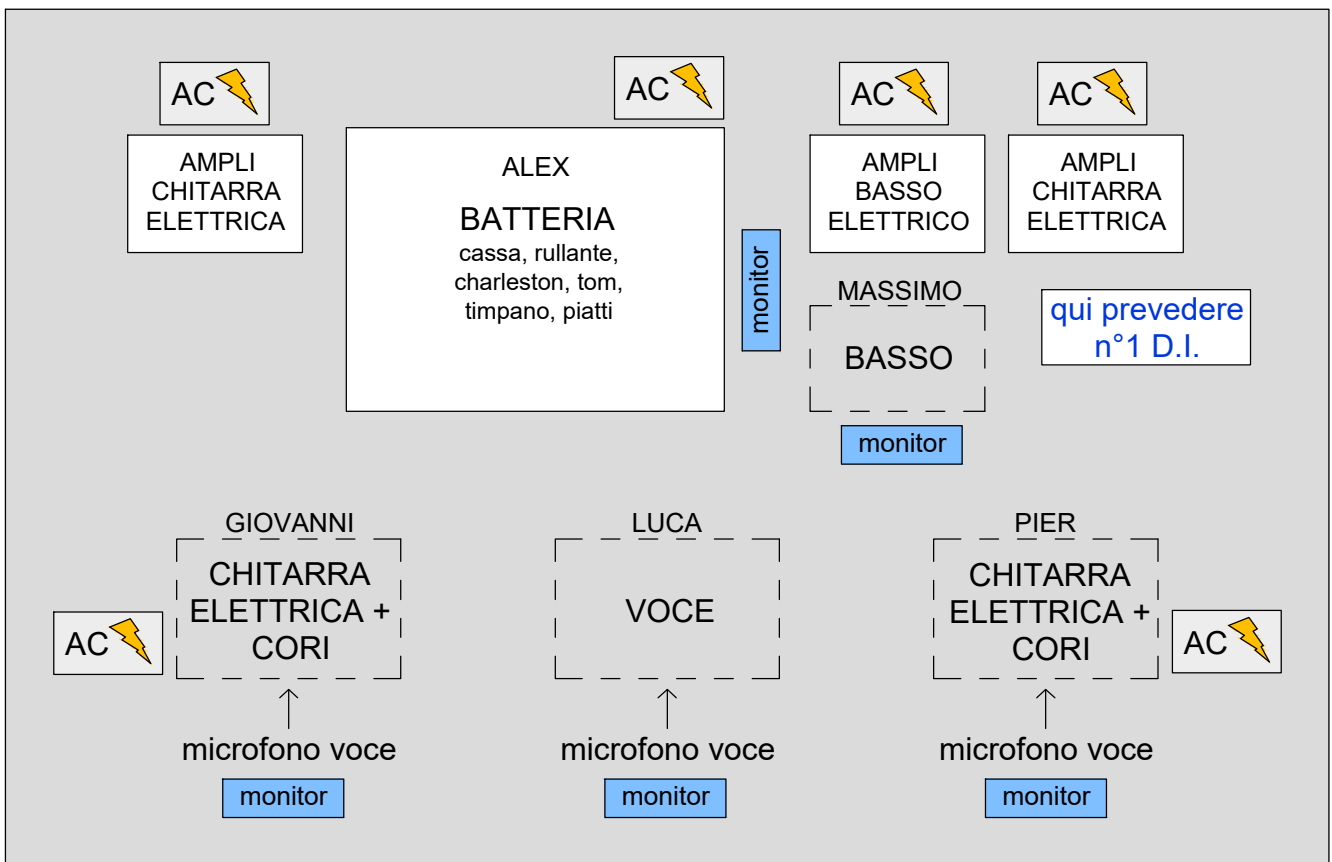

STAGE PLAN

BACK

FRONT

L'organizzazione deve altresì provvedere, nel caso di concerto all'aperto, alla copertura impermeabile della strumentazione in caso di pioggia.

Per eventuali altre informazioni scrivere a info@mrboss.it